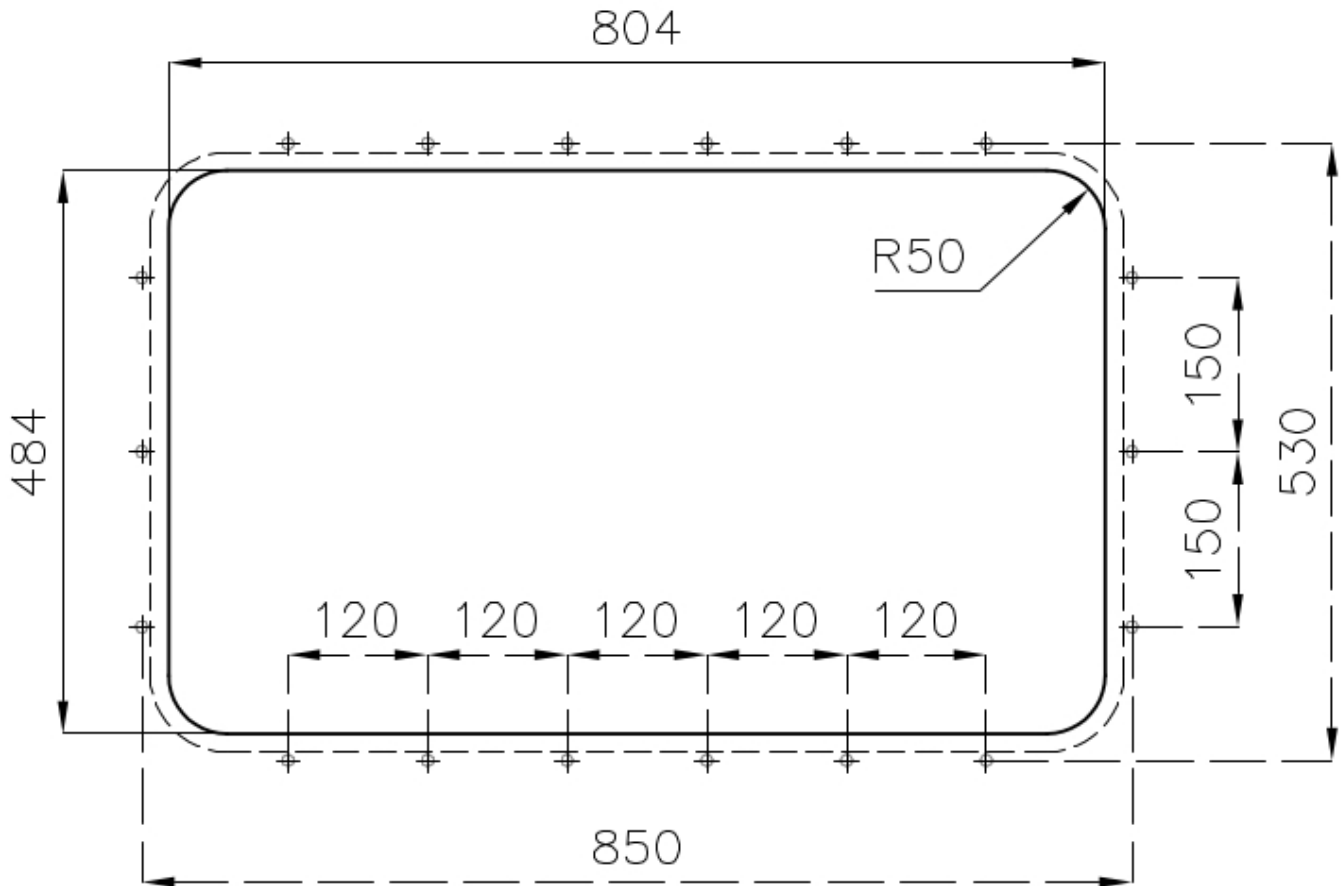

3 fori di serie

Foro incasso

Vedi scheda tecnica

Gocciolatoio

No

Larghezza

84 cm

Misura vasca

## IN DOTAZIONE

8100 603

**Grid  
Griglia  
x2**

8499 000

**Mixer tap  
Miscelatore**