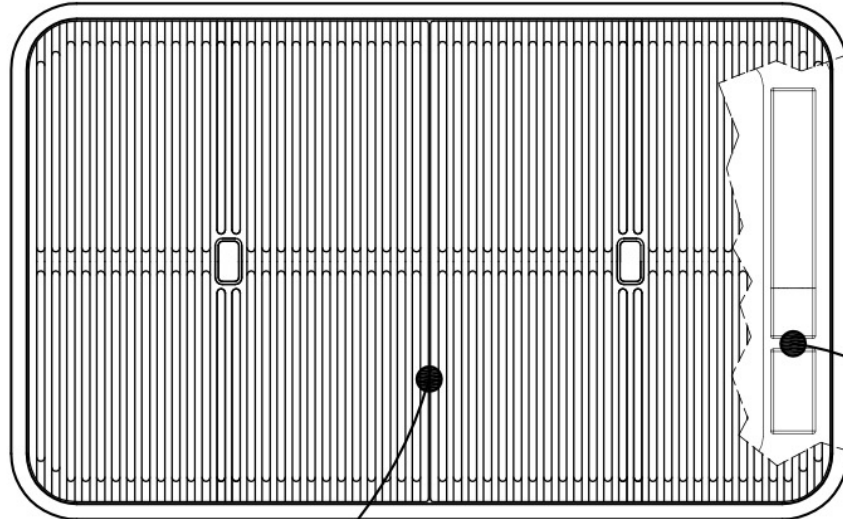

8100 603

**Grid
Griglia
x2**

8499 000

**Mixer tap
Miscelatore**