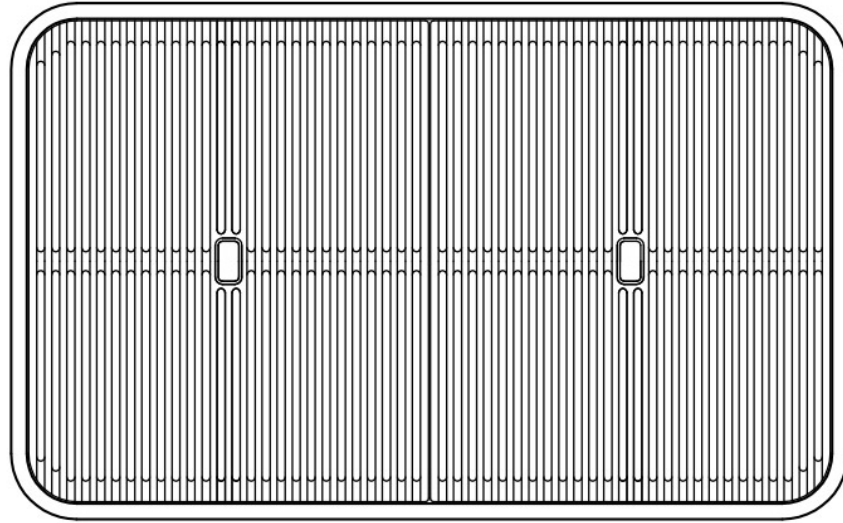

8100 603

**Grid
Griglia
x2**

8499 000

**Mixer tap
Miscelatore**